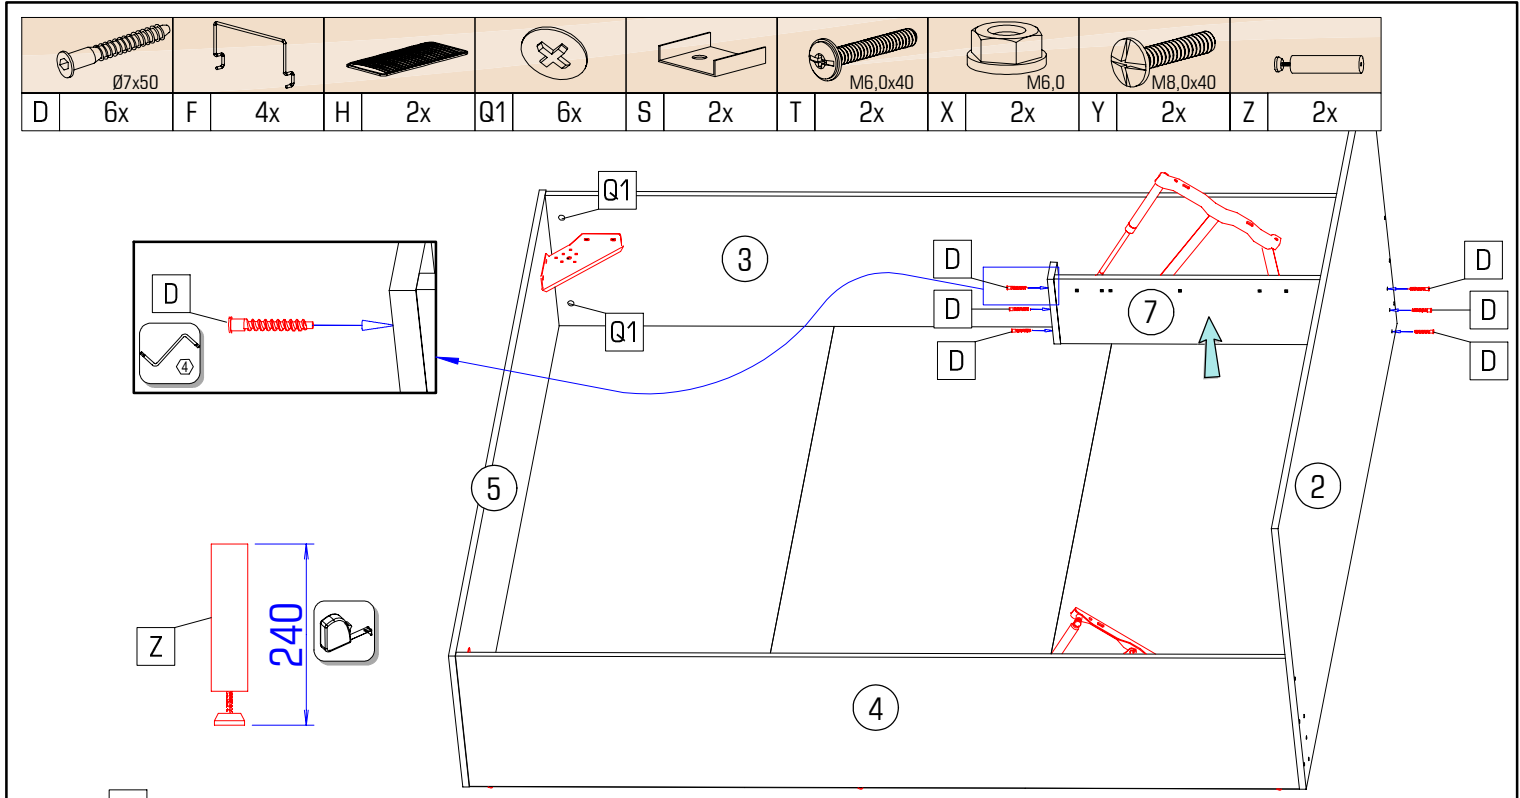

DOLI 180x200

Art.-Nr.

398 697
398 698
398 699
398 700

1836
787
2032
mm

1/6
✓1
45-2024

ID	ID				
21621	②	1836*780*16	1x	1/5	
21587	③	2000*390*16	1x	2/5	
21588	④	2000*390*16	1x	2/5	
21622	⑤	1836*392*16	1x	2/5	
21623	⑥	676*1828*3	3x	1/5	
21853	⑦	784*194*16	2x	2/5	
21854	⑧	67*194*16	2x	2/5	
			1x	3/5	
			880*1980*60	1x	4/5
			880*1980*60	1x	5/5

2/6 DOLI 180x200

				
B 8x	G 2x	L 12x	N 12x	P 12x

5

DOLI 180x200 3/6

		
B	D	R
8x	6x	2x

4/6 DOLI 180x200

	
A 100x	M 10x

					
C 12x	E 2x	K 12x	U 4x	V 1x	W 1x

DOLI 180x200 5/6

6/6 DOLI 180x200

		
Q2	M6,0x40	M6,0
18x	T 4x	X 4x

M6,0x25
C 12x

M6,0x40
T 4x