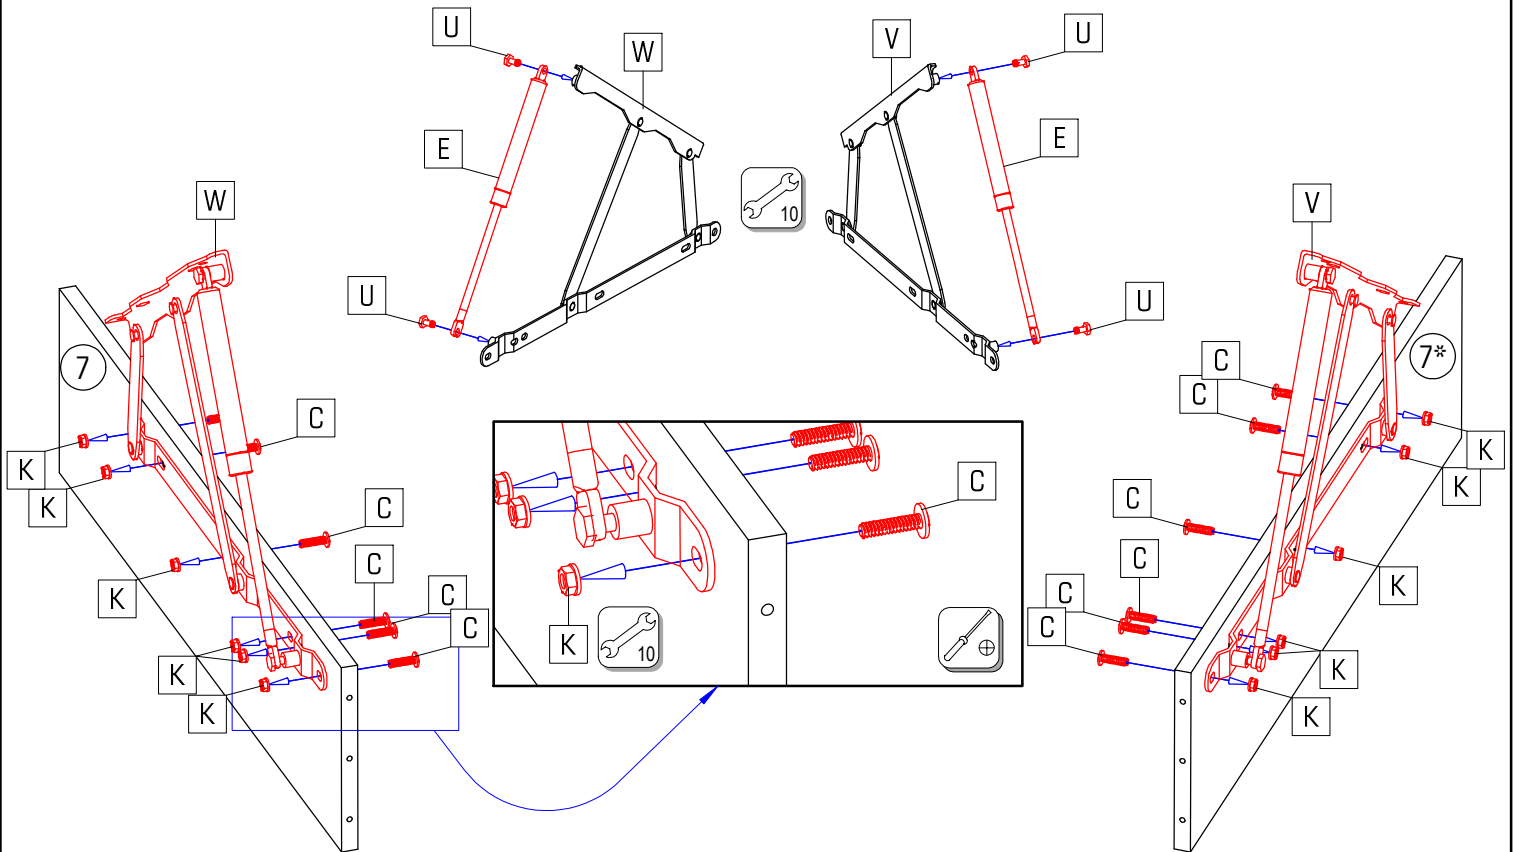

DOLI 180x200

Art.-Nr.

398 697
398 698
398 699
398 700

1836
787
2032
mm

1/6
✓1
45-2024

ID	ID				
21621	②	1836*780*16	1x	1/5	
21587	③	2000*390*16	1x	2/5	
21588	④	2000*390*16	1x	2/5	
21622	⑤	1836*392*16	1x	2/5	
21623	⑥	676*1828*3	3x	1/5	
21853	⑦	784*194*16	2x	2/5	
21854	⑧	67*194*16	2x	2/5	
			1x	3/5	
			880*1980*60	1x	4/5
			880*1980*60	1x	5/5

2/6 DOLI 180x200

				
B 8x	G 2x	L 12x	N 12x	P 12x

5

DOLI 180x200 3/6

		
B	D	R
8x	6x	2x

4/6 DOLI 180x200

	
A 100x	M 10x

					
C 12x	E 2x	K 12x	U 4x	V 1x	W 1x

DOLI 180x200 5/6

6/6 DOLI 180x200

		
Q2	M6,0x40	M6,0
18x	T 4x	X 4x

M6,0x25
C 12x

M6,0x40
T 4x