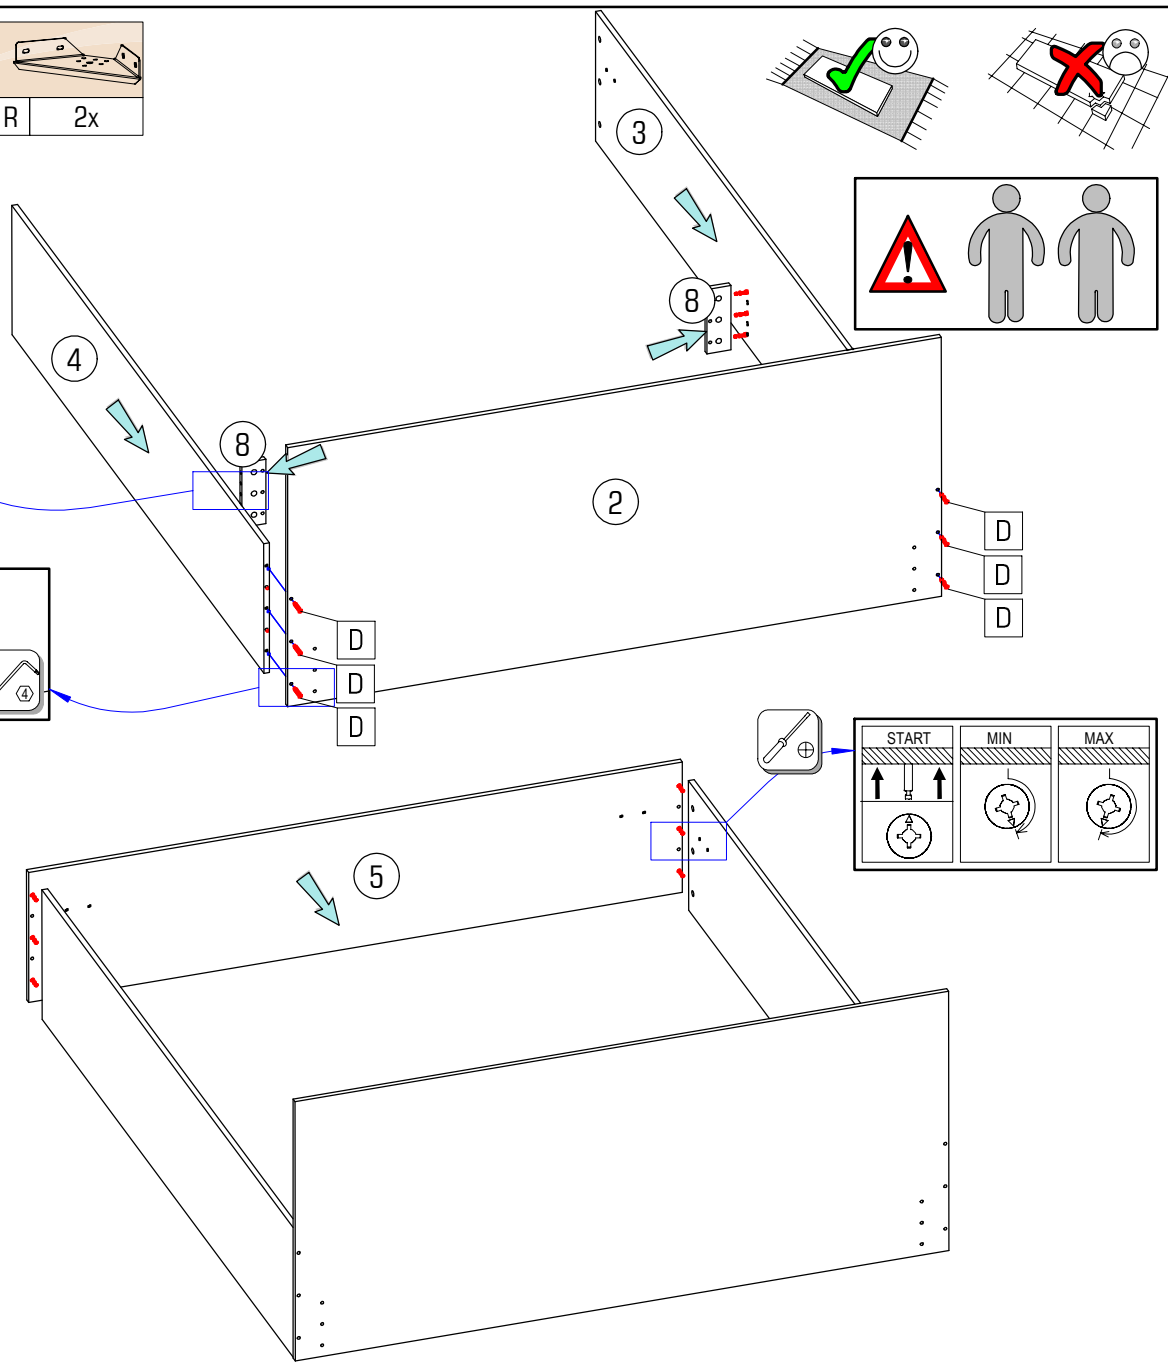

DOLI 180x200

Art.-Nr.

398 697
398 698
398 699
398 700

1836
787
2032
mm

1/6
✓1
45-2024

ID	ID				
21621	②	1836*780*16	1x	1/5	
21587	③	2000*390*16	1x	2/5	
21588	④	2000*390*16	1x	2/5	
21622	⑤	1836*392*16	1x	2/5	
21623	⑥	676*1828*3	3x	1/5	
21853	⑦	784*194*16	2x	2/5	
21854	⑧	67*194*16	2x	2/5	
			1x	3/5	
			880*1980*60	1x	4/5
			880*1980*60	1x	5/5

2/6 DOLI 180x200

				
B 8x	G 2x	L 12x	N 12x	P 12x

5

DOLI 180x200 3/6

		
B	D	R
8x	6x	2x

4/6 DOLI 180x200

	
A 100x	M 10x

					
C 12x	E 2x	K 12x	U 4x	V 1x	W 1x

DOLI 180x200 5/6

6/6 DOLI 180x200

		
Q2	M6,0x40	M6,0
18x	T 4x	X 4x

M6,0x25
C 12x

M6,0x40
T 4x